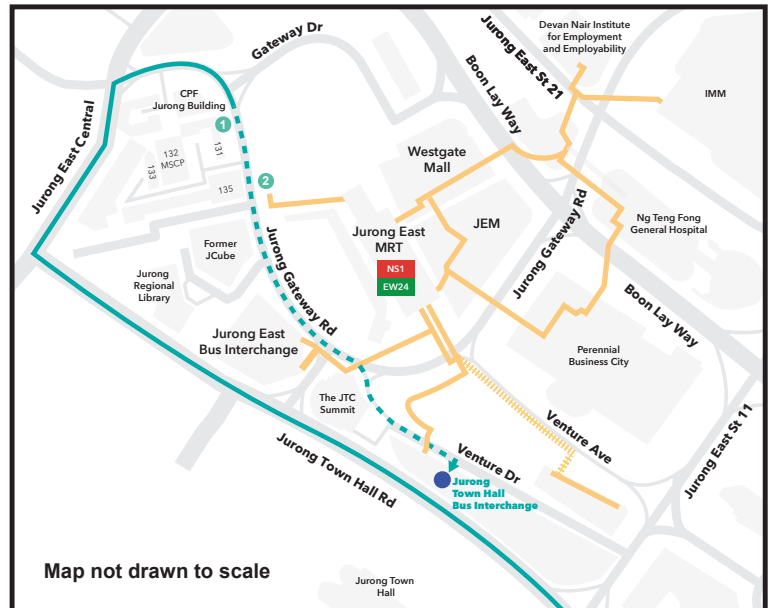

随着裕廊镇大会堂巴士转换站启用，78号巴士将改道，从新的巴士转换站发车。它将继续停靠全部现有巴士站，包括裕廊商业大道的28301巴士站（第131座组屋外）和28211巴士站（裕廊东地铁站之前）。请参考路线图表了解详情。

Dengan pembukaan Pusat Tukaran Bas Jurong Town Hall, Khidmat 78 akan diubah untuk beroperasi dari Pusat Tukaran Bas baru tersebut. Khidmat 78 masih akan terus berhenti di kesemua perhentian bus sedia ada, termasuk Perhentian Bus 28301 (berhadapan Blok 131) dan 28211 (sebelum Stesen Jurong East) sepanjang Jurong Gateway Road. Sila rujuk pada peta dan jadual bagi butiran lanjut.

ஐரோங் டவுன் ஹால் பேருந்து நிலையம் திறக்கப்படுவதால், பேருந்துச் சேவை 78 புதிய பேருந்து நிலையத்திலிருந்து செயல்பட மாற்றியமைக்கப்படும். பேருந்துச் சேவை 78 தற்போது சேவை வழங்கும் பேருந்து நிறுத்தங்கள் அனைத்திலும், ஐரோங் கேட்வே சாலையில் அமைந்துள்ள பேருந்து நிறுத்தங்கள் 28301 (புளோக் 131க்கு வெளியில்), 28211 (ஐரோங் ஈஸ்ட் நிலையத்திற்குமுன்) ஆகியவற்றிலும் தொடர்ந்து சேவை வழங்கும். மேல்விவரங்களுக்கு வரைபடத்தையும் அட்டவணைகளையும் பார்க்கவும்.

Existing Bus Stops		
Bus Stop Code	Road Name	Bus Stop Description
1 28301	Jurong Gateway Rd	Blk 131
2 28211	Jurong Gateway Rd	Bef Jurong East Stn

Additional First and Last Bus Stop at Jurong Town Hall Bus Interchange		
Bus Stop Code	Road Name	Bus Stop Description
29009	Venture Dr	Jurong Town Hall Int

Legend

- Service 78
- Route Extension
- Walking path to Jurong East Bus Interchange / MRT Station
- New Bus Interchange
- Existing Bus Stops

¹Service 78A is scheduled to operate from Jurong Town Hall Bus Interchange (BS 29009) to the bus stop opposite CLP Int'l along Tanjong Penjuru (BS 29121) between 7.00am and 8.00am on weekdays, except for Public Holidays.

For more information, please call us at 1800-248-0950 from 7:30AM to 1AM

欲知更多详情，您可于早上7点30分至凌晨1点拨打 1800-248-0950

Untuk maklumat lanjut, sila hubungi kami di 1800-248-0950 dari 7:30 pagi sehingga 1 pagi

மேலும் தகவல்களுக்கு தயவுசெய்து எங்களை காலை 7:30 மணி முதல் நள்ளிரவு 1:00 மணி வரை 1800-248-0950 என்ற எண்ணில் அழைக்கவும்