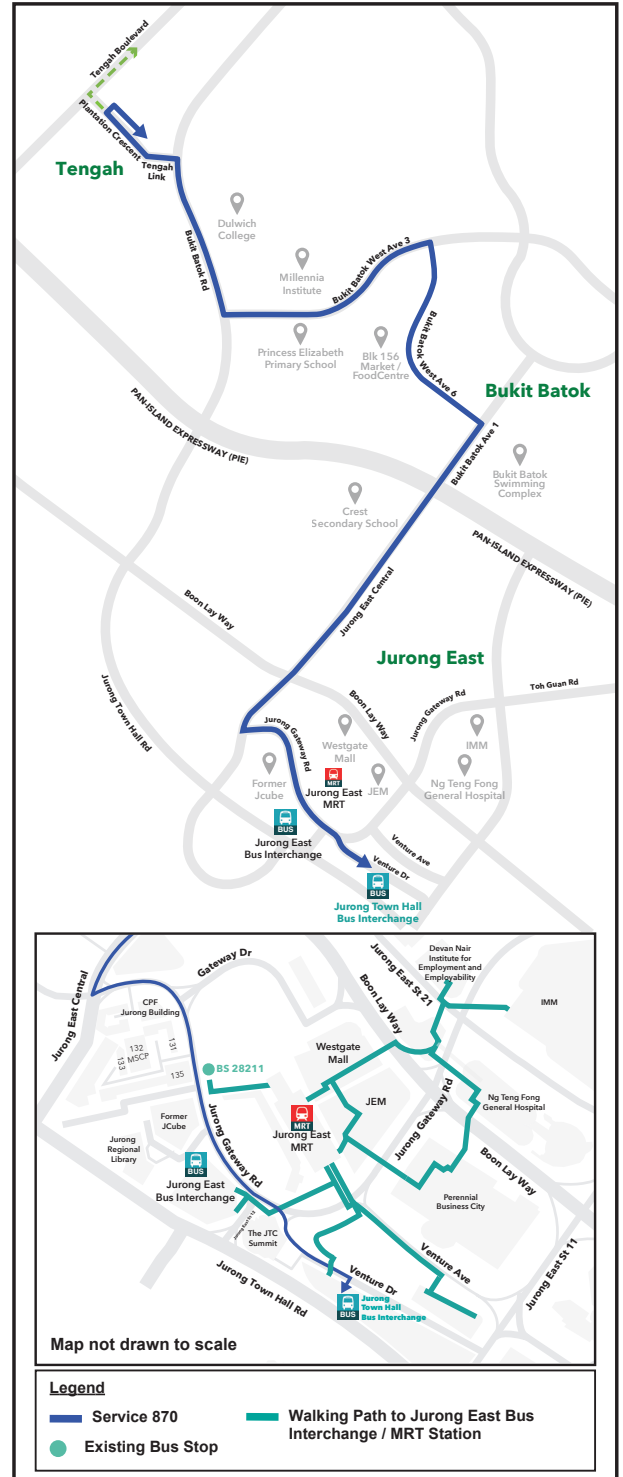

ஜூரோங் டவுன் ஹால் பேருந்து நிலையம் திறக்கப்படுவதால், புதிய பேருந்து நிலையத்திலிருந்து ஜூரோங் ஈஸ்ட், புக்கிட் பாத்தோக், புதிய தெங்கா நகரம் ஆகியவற்றுக்குச் சேவை வழங்க பேருந்துச் சேவை 870 தொடங்கப்படுகிறது. மேல்விவரங்களுக்கு வரைபடத்தையும் அட்டவணைகளையும் பார்க்கவும். தெங்கா பொலிவார்டுடன் பிளான்டேஷன் கிரசன்ட் இணைக்கப்பட்டவுடன் பேருந்து சேவை 870 மேற்கொண்டு நீட்டிக்கப்படும்.

New Service 870

Road Name	Bus Stop Description	Bus Stop Code
Venture Dr	Jurong Town Hall Int	29009
Jurong East Ctrl	Seventh-Day Advent Ch	28441
	Blk 209	28311
	Blk 241	28621
Bt Batok Ave 1	Blk 190	43691
Bt Batok West Ave 6	Blk 185	43379
	Blk 146	43329
Bt Batok West Ave 3	Blk 140	43531
	Princess E Pr Sch	43341
Plantation Cres¹	Blk 111	40381
Bt Batok Rd	Dulwich Coll/Blk 445	43769
Bt Batok West Ave 3	Opp Princess E Pr Sch	43349
	Opp Blk 140	43539
Bt Batok West Ave 6	Opp Blk 144	43321
	Blk 109	43371
	Blk 298	43699
Jurong East Ctrl	Blk 266	28629
	Blk 207	28319
	Bef Seventh-Day Advent Ch	28449
Jurong Gateway Rd	Bef Jurong East Stn	28211
Venture Dr	Jurong Town Hall Int	29009

Operating Hours of Service 870

Jurong Town Hall Bus Interchange	0600¹ - 0045²

¹First bus starts from the bus stop along Plantation Crescent, outside Blk 111 (BS 40381) at 0605 daily.

²After 2315 hours daily, buses departing from Jurong Town Hall Interchange will operate as Service 870A, and will terminate at Plantation Crescent, outside Blk 111 (BS 40381).

For more information, please call us at 1800-248-0950 from 7:30AM to 1AM

欲知更多详情, 您可于早上7点30分至凌晨1点拨打 1800-248-0950

Untuk maklumat lanjut, sila hubungi kami di 1800-248-0950 dari 7:30 pagi sehingga 1 pagi

மேலும் தகவல்களுக்கு தயவுசெய்து எங்களை காலை 7:30 மணி முதல் நள்ளிரவு 1:00 மணி வரை 1800-248-0950 என்ற எண்ணில் அழைக்கவும்