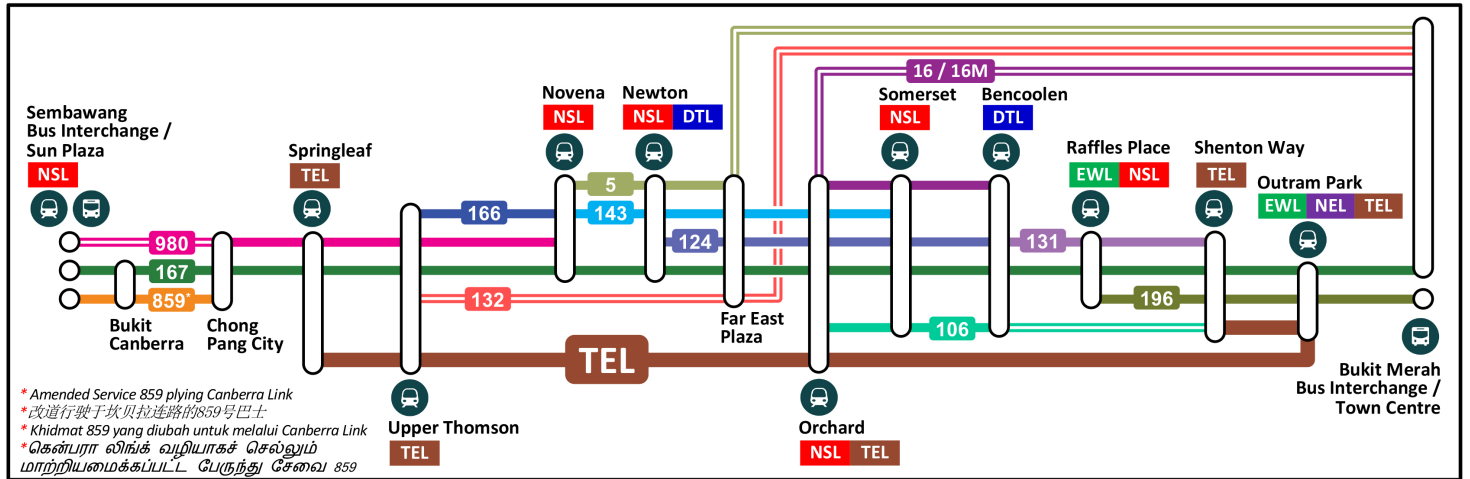

Scan to read more

With the expansion of the rail network, Service 167 will operate at frequency of around 30-minute. Besides taking the MRT, alternative bus services include Services 5, 16/16M, 106, 124, 131, 132, 143, 166, 196, 859* and 980. For example, you can take Service 980 to travel between Sembawang, Upper Thomson and Novena.

随着地铁网络的扩大，167号巴士将以约每30分钟一趟的方式运行。除了乘搭地铁，您也可乘搭其他巴士，如5号、16/16M号、106号、124号、131号、132号、143号、166号、196号、859号*和980号巴士。举个例子，您可乘搭980号巴士往返于三巴旺、汤申路上段和诺维娜之间。

Seiring dengan perkembangan rangkaian kereta api, Khidmat 167 akan beroperasi pada kekerapan sekitar 30 minit. Selain menaiki MRT, perkhidmatan bas alternatif termasuk Khidmat 5, 16/16M, 106, 124, 131, 132, 143, 166, 196, 859* dan 980. Sebagai contoh, anda boleh menaiki Khidmat 980 bagi perjalanan di antara Sembawang, Upper Thomson dan Novena.

இரயில் கட்டமைப்பின் விரிவாக்கத்தால், பேருந்து சேவை 167 சுமார் 30 நிமிட இடைவெளியில் செயல்படும். பெருவிரைவு இரயில் தவிர, பேருந்து சேவைகள் 5, 16/16M, 106, 124, 131, 132, 143, 166, 196, 859*, 980 உள்ளிட்ட மாற்றுச் சேவைகளையும் பயணிகள் பயன்படுத்தலாம். எடுத்துக்காட்டாக, செம்பவாங், அப்பர் தாம்சன், நொவீனா ஆகியவற்றுக்கு இடையில் பயணம் செல்ல, நீங்கள் பேருந்து சேவை 980 எடுக்கலாம்.

Operating Hours* from Bukit Merah Bus Interchange (Daily including Public Holidays)			
Weekdays and Saturdays 0545 – 2345		Sundays and Public Holidays 0600 – 2345	
Hrs	Mins	Hrs	Mins
05	45		
06	15 45	06	00 35
07	15 45	07	10 45
08 - 23	15 45	08 - 23	15 45