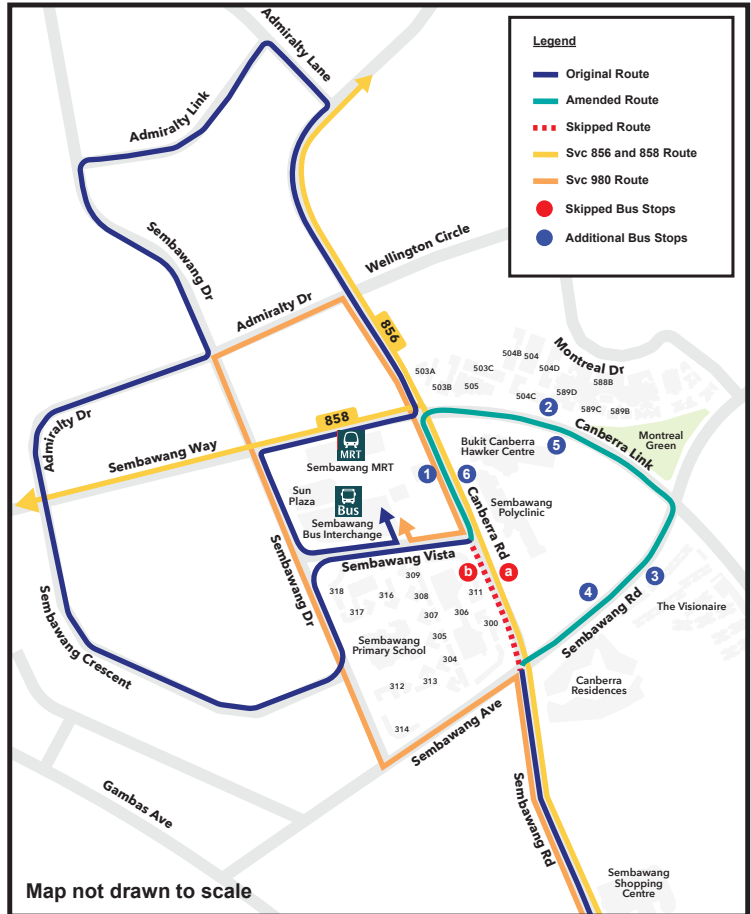

ROUTE AMENDMENT

From Sunday, 17 December 2023

859

从2023年12月17日（星期日）起路线修改
Perubahan Laluan Mulai Ahad, 17 Disember 2023
ஞாயிறு, 17 டிசம்பர் 2023 முதல் பாதை மாற்றம்
Enhanced Connectivity to Bukit Canberra

Scan to
read more

Service 859 will be amended to ply along Canberra Link to enhance connectivity to Bukit Canberra, and serve The Visionaire along Sembawang Road. Commuters coming from Sembawang MRT Station can board Service 859 at the bus stop outside Sembawang Bus Interchange along Sembawang Vista.

为了加强与武吉坎贝拉的连接性，并为三巴旺路的品尚居（The Visionaire）居民提供服务，859号巴士将改道行驶于坎贝拉连路。乘地铁到三巴旺地铁站的乘客，可在三巴旺景的三巴旺巴士转换站外的巴士站乘搭859号巴士。

Khidmat 859 akan diubah untuk melalui Canberra Link bagi mempertingkatkan kesalinghubungan ke Bukit Canberra, dan menyediakan khidmat untuk The Visionaire sepanjang Sembawang Road. Para penumpang dari Stesen MRT Sembawang boleh menaiki Khidmat 859 di perhentian bus berhadapan Pusat Tukaran Bas Sembawang sepanjang Sembawang Vista.

புக்கிட் கென்பரா இணைப்பை மேம்படுத்தவும், செம்பவாங் சாலையில் உள்ள து விஷனர் குடியிருப்புக்குச் சேவை வழங்கவும், பேருந்து சேவை 859 கென்பரா லிங்க் வழியாகச் செல்லும் வகையில் மாற்றியமைக்கப்படும். செம்பவாங் பெருவிரைவு ரயில் நிலையத்திலிருந்து வரும் பயணிகள், செம்பவாங் பேருந்து நிலையத்திற்கு வெளியே, செம்பவாங் விஸ்தாவில் அமைந்துள்ள பேருந்து நிறுத்தத்திலிருந்து பேருந்து சேவை 859 எடுக்கலாம்.