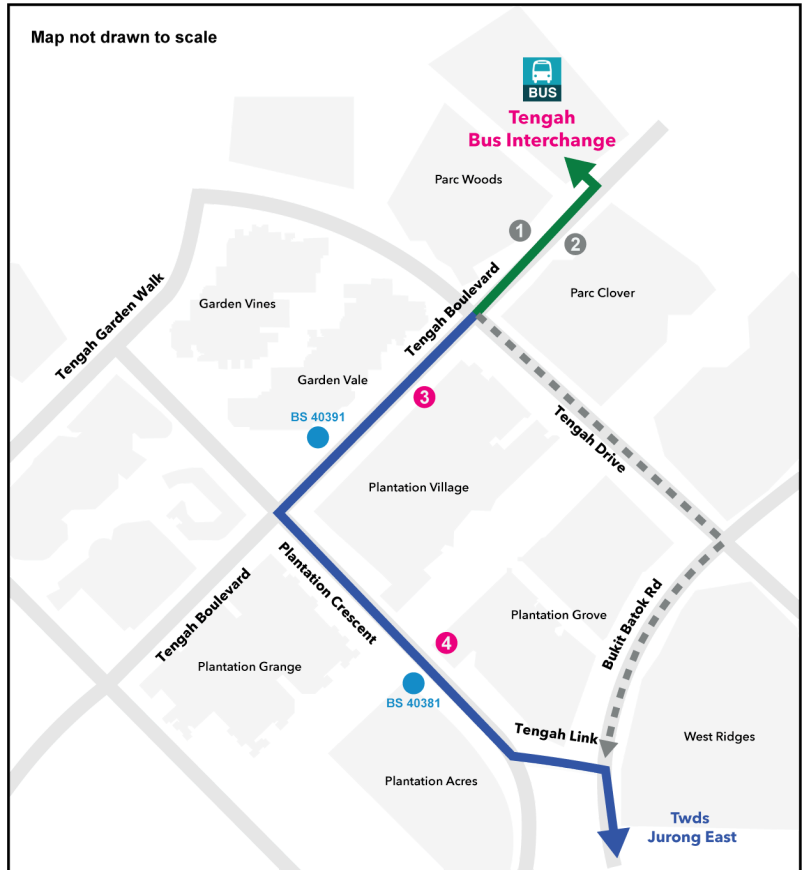

From Sunday, 21 July 2024

870

Opening of Tengah Bus Interchange

从2024年7月21日（星期日）起延长路线
Lanjutan Laluan Mulai Ahad, 21 Julai 2024
ஞாயிறு, 21 ஜூலை 2024 முதல் பாதை நீட்டிப்பு

Extended Route to Tengah Bus Interchange

Scan to
read more

With the opening of Tengah Bus Interchange, Service 870 will be extended to the new bus interchange via Tengah Boulevard. The extended route will replace Service 870A.

随着登加巴士转换站的启用，870号巴士将延长路线，途经登加林荫道至新的巴士转换站。延长的路线将替换870A号巴士。

Seiring dengan pembukaan Pusat Tukaran Bas Tengah, Khidmat 870 akan dilanjutkan ke pusat tukaran bus baru tersebut melalui Tengah Boulevard. Laluan baru ini akan menggantikan Khidmat 870A.

தெங்கா பேருந்து நிலையம் திறக்கப்படுவதை முன்னிட்டு, பேருந்து சேவை 870, தெங்கா பொலிவார்ட் வழியாகப் புதிய பேருந்து நிலையத்திற்கு நீட்டிக்கப்படும். சேவை 870A பதிலாக, நீட்டிக்கப்பட்ட சேவை 870 செயல்படும்.

Additional Bus Stops towards Tengah Bus Interchange

Bus Stop Code	Road Name	Bus Stop Description
1 40459	Tengah Blvd	Blk 321
41009	Tengah Blvd	Tengah Int

Upcoming new bus stop

Additional Bus Stops towards Jurong Town Hall Bus Interchange

Bus Stop Code	Road Name	Bus Stop Description
41009	Tengah Blvd	Tengah Int
2 40451	Tengah Blvd	Blk 306B
3 40399	Tengah Blvd	Blk 123B
4 40389	Plantation Cres	Blk 119

Upcoming new bus stop

Operating Hours of Service 870

Jurong Town Hall Bus Interchange	0600 - 0045
Tengah Bus Interchange	0600 - 2330

Map not drawn to scale

Legend

- Service 870
- Extended Sector
- Removed Sector
- Existing Bus Stop
- New Bus Stop
- Upcoming New Bus Stops

For more information, please call us at 1800-248-0950 from 7:30AM to 1AM

欲知更多详情，您于早上7点30分至凌晨1点拨打 1800-248-0950

Untuk maklumat lanjut, sila hubungi kami di 1800-248-0950 dari 7:30 pagi sehingga 1 pagi

மேலும் தகவல்களுக்கு தயவுசெய்து எங்களை கைல 7:30 மணி முதல் நள்ளிரவு 1:00 மணி வரை 1800-248-0950 என்ற எண்ணில் அழைக்கவும்

@TowerTransitSG
www.towertransit.sg