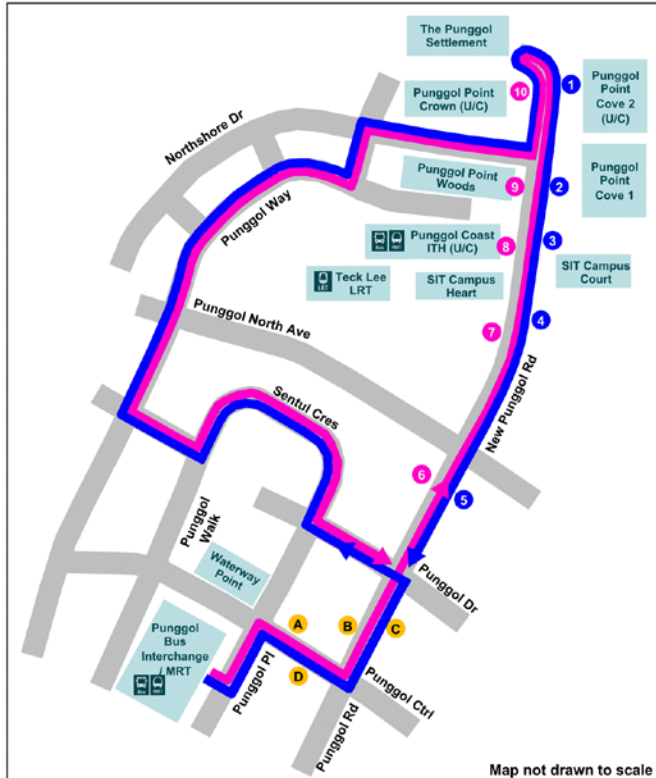

Teck Lee LRT station location map

Service 84G/W route poster

ROUTE AMENDMENT

From Sunday, 23 June 2024

84G/W

从2024年6月23日（星期日）起改道

Perubahan Laluan Mulai Ahad, 23 Jun 2024

ஞாயிறு, 23 ஜூன் 2024 முதல் பாதை மாற்றங்கள்

84G Punggol Int – Punggol Way – New Punggol Rd – Punggol Int

84W Punggol Int – New Punggol Rd – Punggol Way – Punggol Int

Scan to read more

To enhance connectivity for HDB estates along New Punggol Road and to serve the Singapore Institute of Technology (SIT), Service 84 will call at six additional bus stops along New Punggol Road. Service 84G will ply the clockwise loop via Sentul Crescent, Punggol Way and New Punggol Road, while Service 84W will ply the anti-clockwise loop via New Punggol Road, Punggol Way and Sentul Crescent.

为了增强新榜鹅路沿线组屋区的连接性，并服务新加坡理工大学（SIT），84号巴士将在新榜鹅路上多停靠六个巴士站。84G号巴士将沿仙都弯、榜鹅大道和新榜鹅路顺时针运行，84W号巴士将沿新榜鹅路、榜鹅大道和仙都弯逆时针运行。

Bagi meningkatkan kesalinghubungan ke estet perumahan HDB di sepanjang New Punggol Road dan Institut Teknologi Singapura (SIT), Perkhidmatan 84 akan berhenti di enam perhentian bus tambahan di sepanjang New Punggol Road. Perkhidmatan 84G akan melalui litaran mengikut arah jam melalui Sentul Crescent dahulu, seterusnya Punggol Way dan New Punggol Road, manakala Perkhidmatan 84W akan melalui litaran lawan arah jam melalui New Punggol Road dahulu, seterusnya Punggol Way dan Sentul Crescent.

நியூ பொங்கோல் சாலையில் உள்ள HDB வட்டாரங்களுக்கு இணைப்பை மேம்படுத்தவும், சிங்கப்பூர் தொழில்நுட்ப நிறுவனத்திற்கு (SIT) சேவை செய்யவும், நியூ பொங்கோல் சாலையில் உள்ள ஆறு கூடுதல் பேருந்து நிறுத்தங்களில் சேவை 84 செயல் படும். சேவை 84G, செந்துல் கிரசன்ட், பொங்கோல் வே மற்றும் நியூ பொங்கோல் சாலை வழியாக கடிகார திசையில் இயங்கும். அதே சமயம் சேவை 84W நியூ பொங்கோல் சாலை, பொங்கோல் வே மற்றும் செந்துல் கிரசன்ட் வழியாக எதிர் கடிகார திசையில் இயங்கும்.