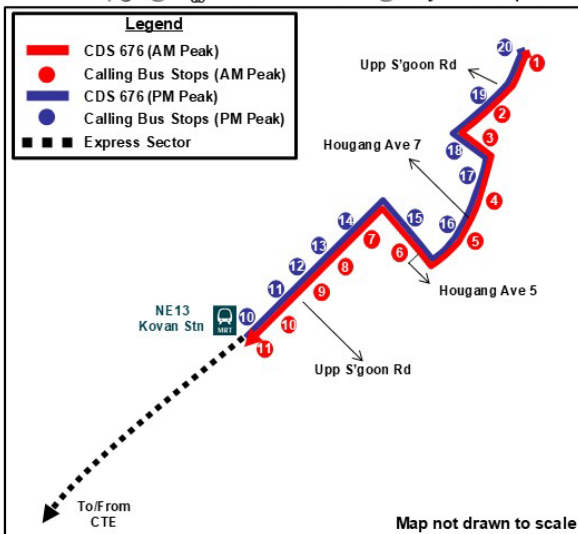

# 676

从2025年1月2日（星期四）起推出新巴士服务

Perkhidmatan Bas Baru Mulai Khamis, 2 Januari 2025

வியாழக்கிழமை, 2 ஜனவரி 2025 முதல் புதிய பேருந்து சேவை

Upper Serangoon Road – Temasek Boulevard

Scan to read more

To better serve commuters' travel needs, new City Direct Service 676 will be introduced to ply between Upper Serangoon Road and Temasek Boulevard.

为了更好地满足乘客的出行需求，新增市区直达服务676号巴士将启用，穿行于实龙岗路上段和淡马锡林荫道之间。

Bagi memenuhi keperluan perjalanan para penumpang dengan lebih baik, satu khidmat bus baru, iaitu Khidmat Langsung ke Kawasan Bandar (CDS) 676 akan diperkenalkan untuk melalui antara Upper Serangoon Road dan Temasek Boulevard.

பயணிகளின் தேவைகளுக்கு மேம்பட்ட சேவை வழங்குவதற்காக, அப்பர் சிராங்கூன் சாலைக்கும் தெமாசெக் பொலிவார்டுக்கும் இடையில் பயணிக்கும் புதிய சிட்டி டைரெக்ட் பேருந்து சேவை 676 தொடங்கப்படுகிறது.

**Operating Hours (Weekdays excluding Public Holidays)\***