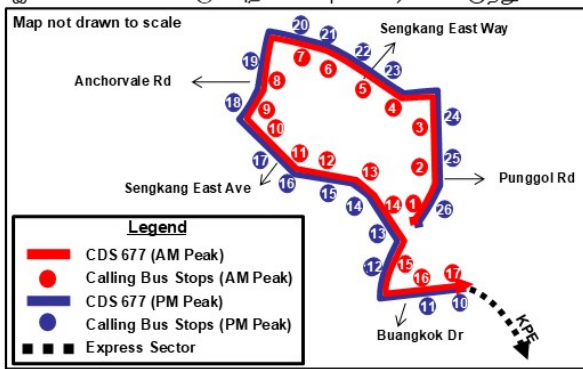

NEW BUS SERVICE

From Thursday, 2 January 2025

City Direct (Sengkang)

677

从2025年1月2日（星期四）起推出新巴士服务

Perkhidmatan Bas Baru Mulai Khamis, 2 Januari 2025

வியாழக்கிழமை, 2 ஜனவரி 2025 முதல் புதிய பேருந்து சேவை

Punggol Road – Temasek Boulevard

Scan to read more

To better serve commuters' travel needs, new City Direct Service 677 will be introduced to ply between Punggol Road and Temasek Boulevard.

为了更好地满足乘客的出行需求，新增市区直达服务677号巴士将启用，穿行于榜鹅路和淡马锡林荫道之间。

Bagi memenuhi keperluan perjalanan para penumpang dengan lebih baik, satu khidmat bas baru, iaitu Khidmat Langsung ke Kawasan Bandar (CDS) 677 akan diperkenalkan untuk melalui antara Punggol Road dan Temasek Boulevard.

பயணிகளின் தேவைகளுக்கு மேம்பட்ட சேவை வழங்குவதற்காக, பொங்கோல் சாலைக்கும் தெமாசெக் பொலிவார்டுக்கும் இடையில் பயணிக்கும் புதிய சிட்டி டைரெக்ட் பேருந்து சேவை 677 தொடங்கப்படுகிறது.

Operating Hours (Weekdays excluding Public Holidays)*

From Opp Blk 110	0730, 0745
From Suntec Twr Three	1805, 1820

* Timings are subject to traffic conditions

AM Peak Towards CBD Area

PM Peak Towards Sengkang/Punggol Road

Road Name	Bus Stop Code	Bus Stop Description	Estimated Arrival Timings*
Punggol Rd	1 65021	Opp Blk 110	0730 0745
	2 65031	Blk 227D	0732 0747
	3 65041	Blk 231	0734 0749
	4 67109	Blk 235	0735 0750
Sengkang East Way	5 67409	Sengkang Stn	0738 0753
	6 67399	Blk 325 CP	0741 0756
	7 67389	Blk 317B	0743 0758
Anchorvale Rd	8 67371	Blk 313 CP	0745 0800
	9 65809	Anchor Green Pr Sch	0747 0802
Sengkang East Ave	10 67301	Blk 305D	0749 0804
	11 67291	Renjong Stn Exit B	0750 0805
	12 67331	Blk 200B	0754 0809
	13 67261	Blk 203B	0756 0811
Punggol Rd	14 67211	Rangjung Stn Exit A	0758 0813
Buangkok Dr	15 65019	The Rivervale	0800 0815
	16 67721	The Rivervale	0802 0817
Anson Rd	17 67731	Bef Sengkang East Dr	0804 0819
	18 03222	Hub Synergy Pt	0837 0852
Cecil St	19 03223	Tanjong Pagar Stn Exit C	0839 0854
	20 03151	Opp GB Bldg	0841 0856
Marina Blvd	21 03381	The Sail	0847 0902
	22 03391	Marina Bay Financial Ctr	0849 0904
Bayfront Ave	23 03511	Aft Bayfront Stn Exit E	0853 0908
	24 03501	Marina Bay Sands Theatre	0856 0911
Temasek Ave	25 02169	Promenade Stn Exit B	0902 0917
Temasek Blvd	26 02141	Suntec Twr Tw o	0905 0920

Road Name	Bus Stop Code	Bus Stop Description	Estimated Arrival Timings*
Temasek Blvd	1 02149	Suntec Twr Three	1805 1820
	2 02161	Aft Promenade Stn Exit C	1808 1823
Temasek Ave	3 02171	Opp The Ritz-Carlton	1810 1825
	4 03509	Bayfront Stn Exit B/MBS	1817 1832
Bayfront Ave	5 03519	Bayfront Stn Exit A	1819 1834
	6 03539	Marina Bay Stn	1824 1839
Ctrl Blvd	7 03529	Downtown Stn Exit E	1827 1842
	8 03129	UIC Bldg	1832 1847
Shenton Way	9 03217	Opp AXA Twr	1835 1850
	10 67739	Aft Sengkang East Dr	1910 1925
Buangkok Dr	11 67729	Opp The Rivervale	1912 1927
	12 65011	Opp The Rivervale	1914 1929
Punggol Rd	13 67219	Rangjung Stn Exit B	1916 1931
	14 67269	Opp Blk 203A	1918 1933
Sengkang East Ave	15 67339	Opp Blk 200B	1920 1935
	16 67299	Renjong Stn Exit A	1924 1939
Anson Rd	17 67309	Opp Blk 305 CP	1925 1940
	18 65801	Blk 309D	1927 1942
Anchorvale Rd	19 67379	Opp Blk 313 CP	1929 1944
	20 67381	Blk 326 CP	1931 1946
Sengkang East Way	21 67391	Blk 333B	1933 1948
	22 67401	Opp Sengkang Stn/Blk 260A	1936 1951
Punggol Rd	23 67101	Blk 250A	1939 1954
	24 65049	Blk 126A	1940 1955
Punggol Rd	25 65039	Blk 124	1942 1957
	26 65029	Blk 111	1944 1959

Join the enhanced Travel Smart Journeys (TSJ) programme and switch from the North East Line to buses during morning peak or travel on North East Line outside the morning peak hours. Sign up now to receive more details coming soon.