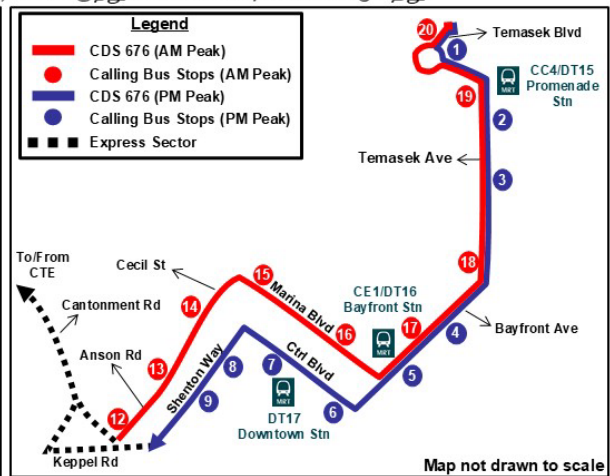

# 676

从2025年1月2日（星期四）起推出新巴士服务

Perkhidmatan Bas Baru Mulai Khamis, 2 Januari 2025

வியாழக்கிழமை, 2 ஜனவரி 2025 முதல் புதிய பேருந்து சேவை

Upper Serangoon Road – Temasek Boulevard

Scan to read more

To better serve commuters' travel needs, new City Direct Service 676 will be introduced to ply between Upper Serangoon Road and Temasek Boulevard.

为了更好地满足乘客的出行需求，新增市区直达服务676号巴士将启用，穿行于实龙岗路上段和淡马锡林荫道之间。

Bagi memenuhi keperluan perjalanan para penumpang dengan lebih baik, satu khidmat bus baru, iaitu Khidmat Langsung ke Kawasan Bandar (CDS) 676 akan diperkenalkan untuk melalui antara Upper Serangoon Road dan Temasek Boulevard.

பயணிகளின் தேவைகளுக்கு மேம்பட்ட சேவை வழங்குவதற்காக, அப்பர் சிராங்கூன் சாலைக்கும் தெமாசெக் பொலிவார்டுக்கும் இடையில் பயணிக்கும் புதிய சிட்டி டைரெக்ட் பேருந்து சேவை 676 தொடங்கப்படுகிறது.

**Operating Hours (Weekdays excluding Public Holidays)\***