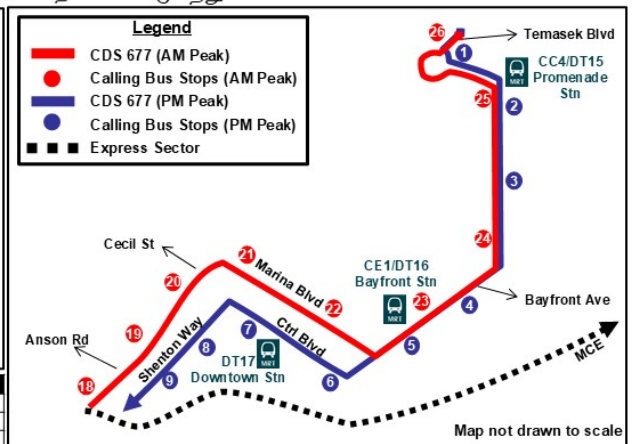

NEW BUS SERVICE

From Thursday, 2 January 2025

City Direct (Sengkang)

677

从2025年1月2日（星期四）起推出新巴士服务

Perkhidmatan Bas Baru Mulai Khamis, 2 Januari 2025

வியாழக்கிழமை, 2 ஜனவரி 2025 முதல் புதிய பேருந்து சேவை

Punggol Road – Temasek Boulevard

Scan to read more

To better serve commuters' travel needs, new City Direct Service 677 will be introduced to ply between Punggol Road and Temasek Boulevard.

为了更好地满足乘客的出行需求，新增市区直达服务677号巴士将启用，穿行于榜鹅路和淡马锡林荫道之间。

Bagi memenuhi keperluan perjalanan para penumpang dengan lebih baik, satu khidmat bas baru, iaitu Khidmat Langsung ke Kawasan Bandar (CDS) 677 akan diperkenalkan untuk melalui antara Punggol Road dan Temasek Boulevard.

பயணிகளின் தேவைகளுக்கு மேம்பட்ட சேவை வழங்குவதற்காக, பொங்கோல் சாலைக்கும் தெமாசெக் பொலிவார்டுக்கும் இடையில் பயணிக்கும் புதிய சிட்டி டைரெக்ட் பேருந்து சேவை 677 தொடங்கப்படுகிறது.

Operating Hours (Weekdays excluding Public Holidays)*

From Opp Blk 110	0730, 0745
From Suntec Twr Three	1805, 1820

* Timings are subject to traffic conditions

AM Peak Towards CBD Area

PM Peak Towards Sengkang/Punggol Road

Road Name	Bus Stop Code	Bus Stop Description	Estimated Arrival Timings*
Punggol Rd	1 65021	Opp Blk 110	0730 0745
	2 65031	Blk 227D	0732 0747
	3 65041	Blk 231	0734 0749
	4 67109	Blk 235	0735 0750
Sengkang East Way	5 67409	Sengkang Stn	0738 0753
	6 67399	Blk 325 CP	0741 0756
	7 67389	Blk 317B	0743 0758
Anchorvale Rd	8 67371	Blk 313 CP	0745 0800
	9 65809	Anchor Green Pr Sch	0747 0802
Sengkang East Ave	10 67301	Blk 305D	0749 0804
	11 67291	Renjong Stn Exit B	0750 0805
	12 67331	Blk 200B	0754 0809
	13 67261	Blk 203B	0756 0811
Punggol Rd	14 67211	Rangjung Stn Exit A	0758 0813
Buangkok Dr	15 65019	The Rivervale	0800 0815
	16 67721	The Rivervale	0802 0817
Anson Rd	17 67731	Bef Sengkang East Dr	0804 0819
	18 03222	Hub Synergy Pt	0837 0852
Cecil St	19 03223	Tanjong Pagar Stn Exit C	0839 0854
	20 03151	Opp GB Bldg	0841 0856
Marina Blvd	21 03381	The Sail	0847 0902
	22 03391	Marina Bay Financial Ctr	0849 0904
Bayfront Ave	23 03511	Aft Bayfront Stn Exit E	0853 0908
	24 03501	Marina Bay Sands Theatre	0856 0911
Temasek Ave	25 02169	Promenade Stn Exit B	0902 0917
Temasek Blvd	26 02141	Suntec Twr Tw o	0905 0920

Road Name	Bus Stop Code	Bus Stop Description	Estimated Arrival Timings*
Temasek Blvd	1 02149	Suntec Twr Three	1805 1820
	2 02161	Aft Promenade Stn Exit C	1808 1823
Temasek Ave	3 02171	Opp The Ritz-Carlton	1810 1825
	4 03509	Bayfront Stn Exit B/MBS	1817 1832
Bayfront Ave	5 03519	Bayfront Stn Exit A	1819 1834
	6 03539	Marina Bay Stn	1824 1839
Ctrl Blvd	7 03529	Downtown Stn Exit E	1827 1842
	8 03129	UIC Bldg	1832 1847
Shenton Way	9 03217	Opp AXA Twr	1835 1850
	10 67739	Aft Sengkang East Dr	1910 1925
Buangkok Dr	11 67729	Opp The Rivervale	1912 1927
	12 65011	Opp The Rivervale	1914 1929
Punggol Rd	13 67219	Rangjung Stn Exit B	1916 1931
	14 67269	Opp Blk 203A	1918 1933
Sengkang East Ave	15 67339	Opp Blk 200B	1920 1935
	16 67299	Renjong Stn Exit A	1924 1939
Anson Rd	17 67309	Opp Blk 305 CP	1925 1940
	18 65801	Blk 309D	1927 1942
Anchorvale Rd	19 67379	Opp Blk 313 CP	1929 1944
	20 67381	Blk 326 CP	1931 1946
Sengkang East Way	21 67391	Blk 333B	1933 1948
	22 67401	Opp Sengkang Stn/Blk 260A	1936 1951
Punggol Rd	23 67101	Blk 250A	1939 1954
	24 65049	Blk 126A	1940 1955
Punggol Rd	25 65039	Blk 124	1942 1957
	26 65029	Blk 111	1944 1959

Join the enhanced Travel Smart Journeys (TSJ) programme and switch from the North East Line to buses during morning peak or travel on North East Line outside the morning peak hours. Sign up now to receive more details coming soon.