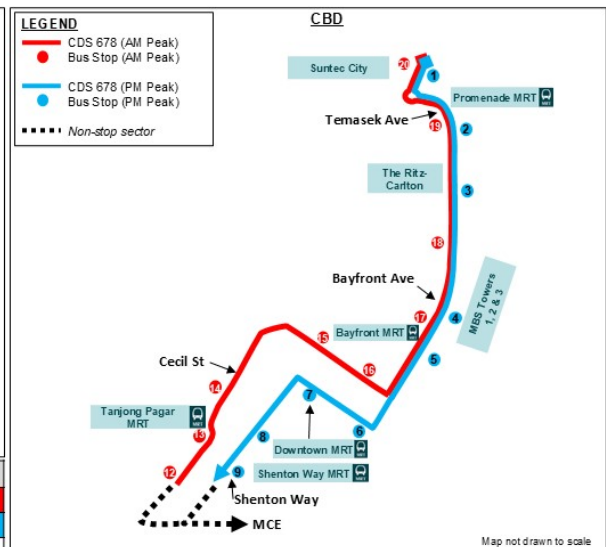

# 678

新增巴士路线将从 2025年1月2日 (星期四) 起推出  
**Perkhidmatan Bas Baru mulai Khamis, 2 Januari 2025**  
 வியாழன், 2 ஜனவரி 2025 முதல் புதிய பேருந்துச் சேவை  
**Punggol Central – Temasek Boulevard**

SCAN THE QR  
 CODE FOR  
 MORE  
 INFORMATION

Operating Hours (Weekdays excluding Public Holidays)*	
From Blk 162B	0725, 0740
From Suntec Twr Three	1800, 1815

\* Subject to traffic conditions

AM PEAK TOWARDS CBD			
Bus Stop Description	Bus Stop Code	Road Name	Estimated Arrival Time*
BLK 162B	165269	PUNGGOL CTRL	0725 0740
BET BLKS 187/188	265279		0728 0743
PUNGGOL SEC SCH	65381	EDGEFIELD PLAINS	0730 0745
BLK 672A	465391		0733 0748
OPP BLK 683A	565581	PUNGGOL NORTH AVE	0735 0750
OPP BLK 662A	665591		0737 0752
BLK 654D	765569		0741 0756
BEF PUNGGOL CTRL	656189	PUNGGOL EAST	0743 0758
RIVIERA STN EXIT A	965239		0745 0800
AFT PUNGGOL FIELD	1065529		0747 0802
OPP BLK 157A	1167529	SENGKANG EAST DR	0752 0807
HUB SYNERGY PT	1203222	ANSON RD	0832 0847
TANJONG PAGAR STN EXIT C	1303223		0834 0849
OPP GB BLDG	1403151	CECIL ST	0836 0851
THE SAIL	1503381	MARINA BLVD	0842 0857
MARINA BAY FINANCIAL CTR	1603391		0844 0859
AFT BAYFRONT STN EXIT E	1703511	BAYFRONT AVE	0848 0903
MARINA BAY SANDS THEATRE	1803501		0851 0906
PROMENADE STN EXIT B	1902169	TEMASEK AVE	0857 0912
SUNTEC TWR TWO	2002141	TEMASEK BLVD	0900 0915