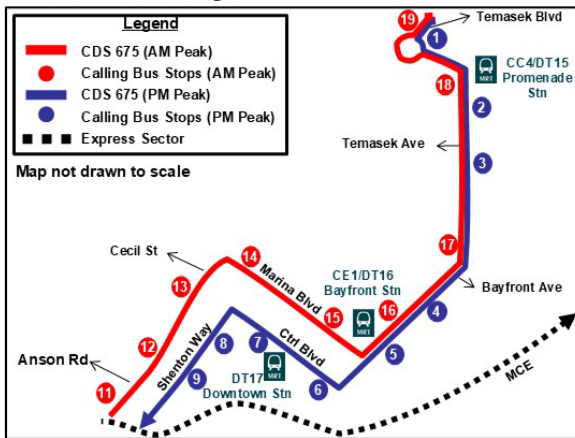

# 675

从2025年1月2日（星期四）起推出新巴士服务

Perkhidmatan Bas Baru Mulai Khamis, 2 Januari 2025

வியாழக்கிழமை, 2 ஜனவரி 2025 முதல் புதிய பேருந்து சேவை

Yio Chu Kang Road – Temasek Boulevard

Scan to read more

To better serve commuters' travel needs, new City Direct Service 675 will be introduced to ply between Yio Chu Kang Road and Temasek Boulevard.

为了更好地满足乘客的出行需求，新增市区直达服务675号巴士将启用，穿行于杨厝港路和淡马锡林荫道之间。

Bagi memenuhi keperluan perjalanan para penumpang dengan lebih baik, satu khidmat bas baru, iaitu Khidmat Langsung ke Kawasan Bandar (CDS) 675 akan diperkenalkan untuk melalui antara Yio Chu Kang Road dan Temasek Boulevard.

பயணிகளின் தேவைகளுக்கு மேம்பட்ட சேவை வழங்குவதற்காக, இயோ து கான் சாலைக்கும் தெமாசெக் பொலிவார்டுக்கும் இடையில் பயணிக்கும் புதிய சிட்டி டைரெக்ட் பேருந்து சேவை 675 தொடங்கப்படுகிறது.

**Operating Hours (Weekdays excluding Public Holidays)\***