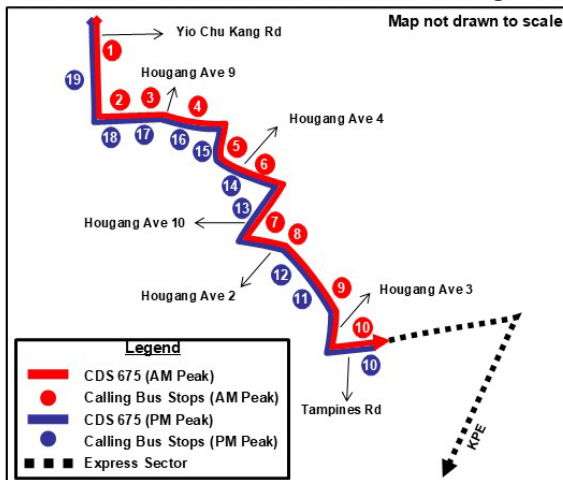

# 675

从2025年1月2日（星期四）起推出新巴士服务

Perkhidmatan Bas Baru Mulai Khamis, 2 Januari 2025

வியாழக்கிழமை, 2 ஜனவரி 2025 முதல் புதிய பேருந்து சேவை

Yio Chu Kang Road – Temasek Boulevard

Scan to read more

To better serve commuters' travel needs, new City Direct Service 675 will be introduced to ply between Yio Chu Kang Road and Temasek Boulevard.

为了更好地满足乘客的出行需求，新增市区直达服务675号巴士将启用，穿行于杨厝港路和淡马锡林荫道之间。

Bagi memenuhi keperluan perjalanan para penumpang dengan lebih baik, satu khidmat bas baru, iaitu Khidmat Langsung ke Kawasan Bandar (CDS) 675 akan diperkenalkan untuk melalui antara Yio Chu Kang Road dan Temasek Boulevard.

பயணிகளின் தேவைகளுக்கு மேம்பட்ட சேவை வழங்குவதற்காக, இயோ து கான் சாலைக்கும் தெமாசெக் பொலிவார்டுக்கும் இடையில் பயணிக்கும் புதிய சிட்டி டைரெக்ட் பேருந்து சேவை 675 தொடங்கப்படுகிறது.

**Operating Hours (Weekdays excluding Public Holidays)\***